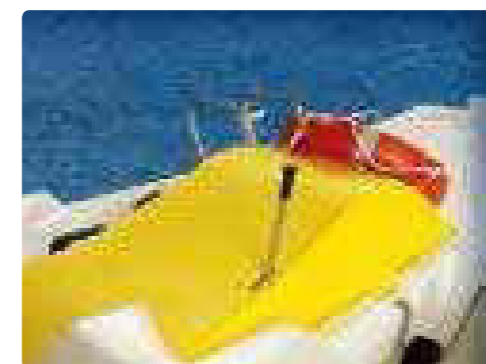

Optionals

Sun top, inox keel protection, different slides

Length 4mt.
Width 1,77 mt.
Weight 120 kg.
Capacity 5 people
Colors