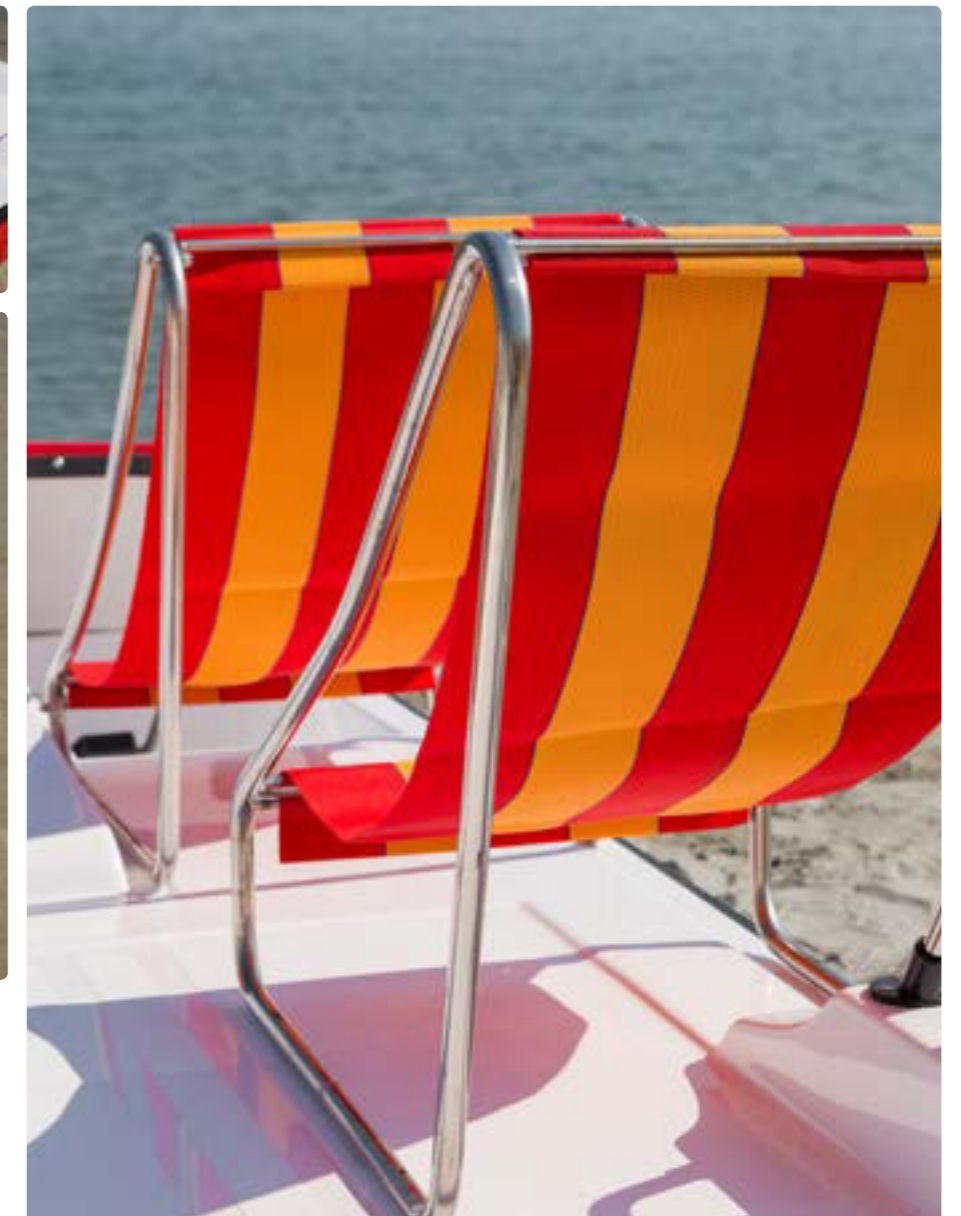

Optionals

Sun top, rubber inox keel protectors, wheels

Lenght 4,30 mt.
Width 1,62 mt.
Weight 140 kg.
Capacity 5 people

Colors ● ● ● ●