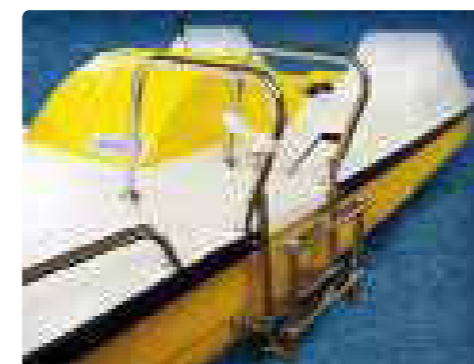

Optionals

Sun top, inox keel protection, different slides

Length 4mt.
Width 1,77 mt.
Weight 120 kg.
Capacity 5 people
Colors