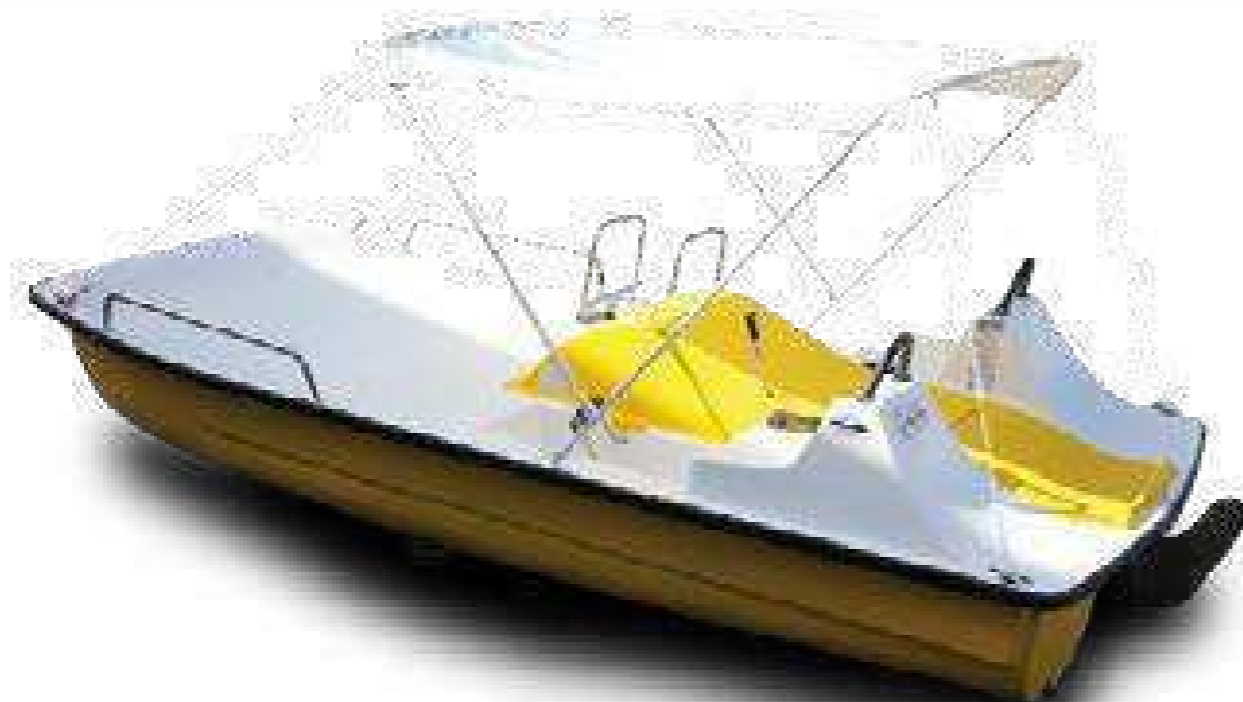

Capri Solarium

Eleganz und Komfort mit einem grossen Sonnendeck für maximale Erholung.

Die praktische Leiter und die Räder machen es einfach das Boot alleine hinauszuschieben.

Technische Daten

- Rumpf aus Fiberglas doppelt verstärkt
- Deck und Sitze aus Polyester
- Lenkung und Ruderaufnahme aus Edelstahl
- Ruderblatt aus PVC

Standard Ausstattung

Badeleiter, Räder, Scheuerleiste

Extras

Rutschen, Kielschutz, Sonnendach, Ablagefach

Länge 400 cm
Breite 177 cm
Gewicht 120 kg
Zuladung 5 Pers.
Farben