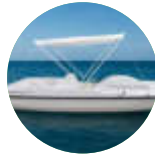

Sonnenschutz